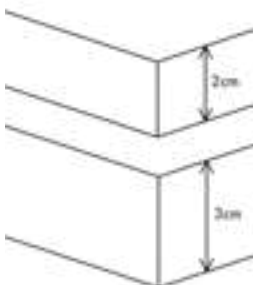

ANTRACITE 60 x 120 cm

85 zł/m²
59 zł/m²
 60 x 60 cm

108 zł/m²
79 zł/m²
 60 x 120 cm

Gres szkliony,
 rektyfikowany, matowy

LIMONE
 CERAMICA

PŁYTKI TARASOWE

60 x 60 cm

Dostępne grubości: