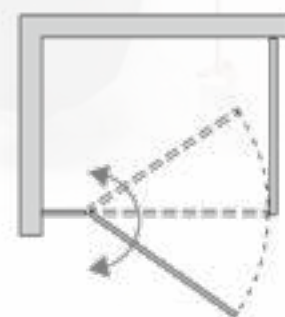

- * bateria podtynkowa
- * deszczownica 25cm
- * ramię natrysku 35cm
- * słuchawka 1-strumieniowa + uchwyt
- * przyłącze węża
- * element podtynkowy

VitrA

KABINA PRYSZNICOWA

~~5443 zł~~

4190 zł

CA13+CAT1

Kabina prysznicowa czarna:
Drzwi wahadłowe z el. stałym - CADURA CA13 120cm
Ścianka boczna - CADURA CAT1 90cm